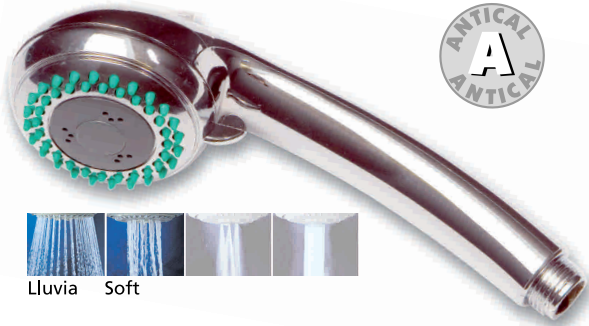

Ducha **DUO**

UD./CAJA	DESCRIPCIÓN	CÓDIGO
30	• 3 funciones (2+1 combinadas) • Acabado cromo • Presentada en caja transparente	FX2031.C