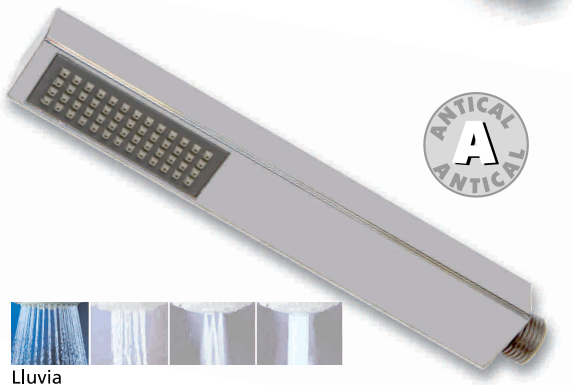

Lluvia

Ducha **Florencia**

UD./CAJA	DESCRIPCIÓN	CÓDIGO
30	• Líneas rectas • 1 función • Acabado cromo • Presentada en caja transparente	SL-HL01