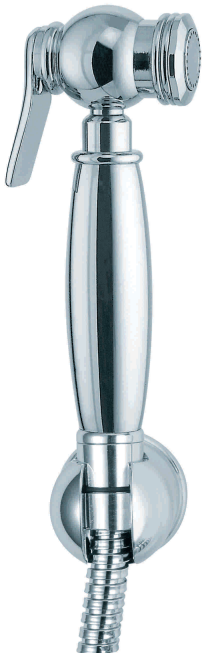

## Duplex WC

### CILINDRICA

UD./CAJA	DESCRIPCIÓN	CÓDIGO
20	<ul style="list-style-type: none"> <li>• Conjunto ducha WC, cromo</li> <li>• Mango latón</li> </ul>	8110/100.C