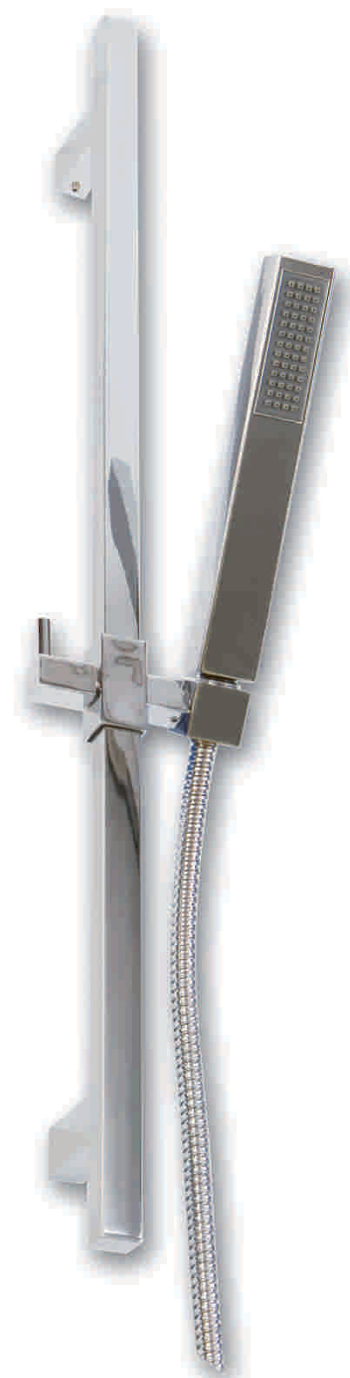

## Kit Prestige Plane

UD./CAJA	DESCRIPCIÓN	CÓDIGO
12	<ul style="list-style-type: none"> <li>• Barra Arco</li> <li>• Ducha Plane</li> <li>• Flexible ext. 175 a 225 cm. doble eng.</li> <li>• Presentado en caja con ventana</li> </ul>	92113.C

## Kit Florencia

UD./CAJA	DESCRIPCIÓN	CÓDIGO
15	<ul style="list-style-type: none"> <li>• Barra Florencia</li> <li>• Ducha Florencia</li> <li>• Flexible ext. 175 a 225 cm. doble eng.</li> <li>• Presentado en caja ilustrada</li> </ul>	12130.C

## Barra *Horus*

- Barra recta
- Soportes y deslizante ABS
- Tubo en latón
- Presentada en caja con ventana
- Acabado cromo

UD./CAJA	CÓDIGO
15	79200.C

## Barra *Titan*

- Barra de totalmente en latón
- Presentada en caja con ventana
- Acabado cromo

UD./CAJA	CÓDIGO
15	HC-933